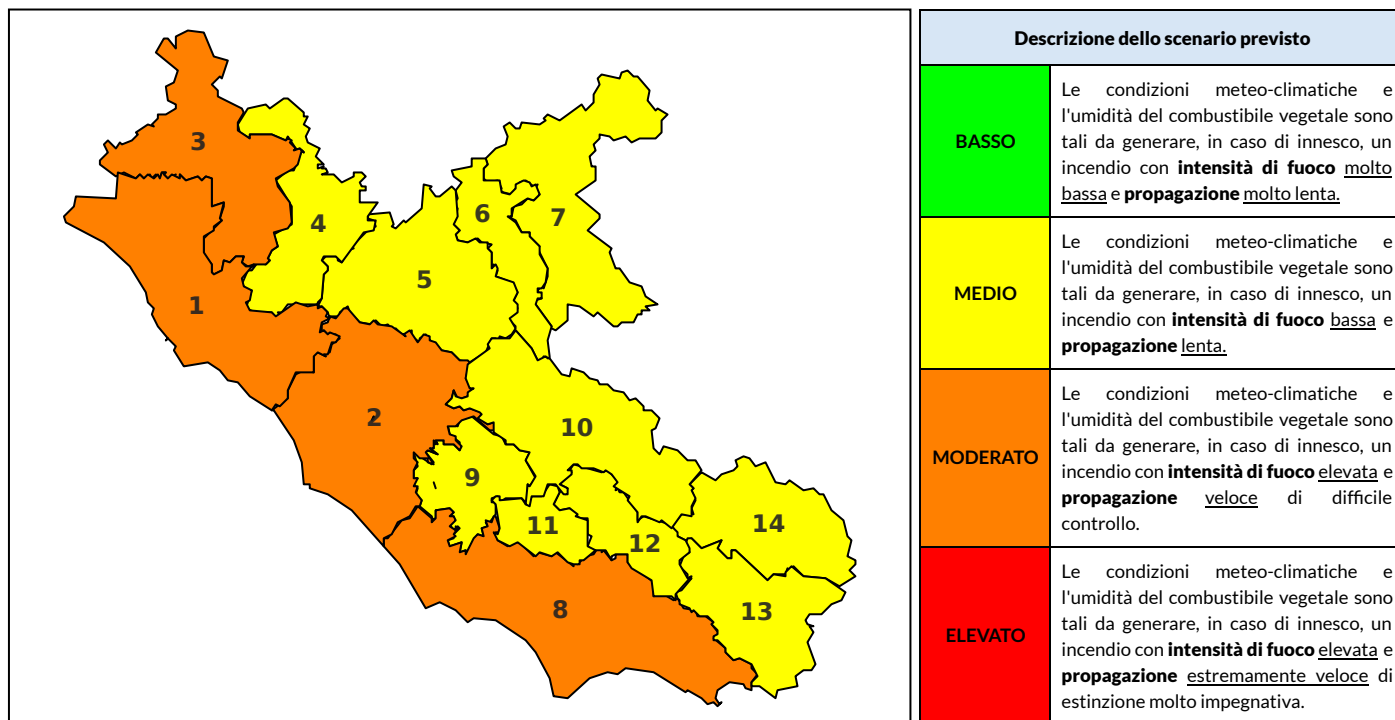

BOLLETTINO DI PERICOLOSITA' DA INCENDI BOSCHIVI

Previsioni per oggi 6-7-2024

Livello di pericolosità da incendio boschivo per Zona di Allerta AIB

Bollettino emesso nel periodo della campagna AIB Lazio sulla base del modello previsionale RISICOLazio, sviluppato in collaborazione con Fondazione CIMA, che fornisce un supporto per la valutazione della Pericolosità da incendio boschivo aggregata sulle Zone di Allerta AIB, approvate come parte integrante del Piano AIB Lazio 2020-2022 con DGR n° 270 del 15/05/2020. Il dettaglio della distribuzione dei Comuni nelle Zone AIB è consultabile al link https://protezionecivile.regione.lazio.it/zone_allerta_aib_comuni/. Le Norme Comportamentali per la popolazione sono consultabili al link https://protezionecivile.regione.lazio.it/norme_comportamentali_aib/.

Zona AIB	1	2	3	4	5	6	7	8	9	10	11	12	13	14
Livello Pericolosità	MEDIO	MEDIO	MEDIO	MEDIO	MEDIO	MEDIO	MEDIO	MEDIO	MEDIO	MEDIO	MEDIO	MEDIO	MEDIO	MEDIO

NOTE

BOLLETTINO DI PERICOLOSITA' DA INCENDI BOSCHIVI

Previsioni per domani 7-7-2024

Livello di pericolosità da incendio boschivo per Zona di Allerta AIB

Bollettino emesso nel periodo della campagna AIB Lazio sulla base del modello previsionale RISICOLazio, sviluppato in collaborazione con Fondazione CIMA, che fornisce un supporto per la valutazione della Pericolosità da incendio boschivo aggregata sulle Zone di Allerta AIB, approvate come parte integrante del Piano AIB Lazio 2020-2022 con DGR n° 270 del 15/05/2020. Il dettaglio della distribuzione dei Comuni nelle Zone AIB è consultabile al link https://protezionecivile.regione.lazio.it/zone_allerta_aib_comuni/. Le Norme Comportamentali per la popolazione sono consultabili al link https://protezionecivile.regione.lazio.it/norme_comportamentali_aib/.

Zona AIB	1	2	3	4	5	6	7	8	9	10	11	12	13	14
Livello Pericolosità	MODERATO	MODERATO	MODERATO	MEDIO	MEDIO	MEDIO	MEDIO	MODERATO	MEDIO	MEDIO	MEDIO	MEDIO	MEDIO	MEDIO

BOLLETTINO DI PERICOLOSITA' DA INCENDI BOSCHIVI