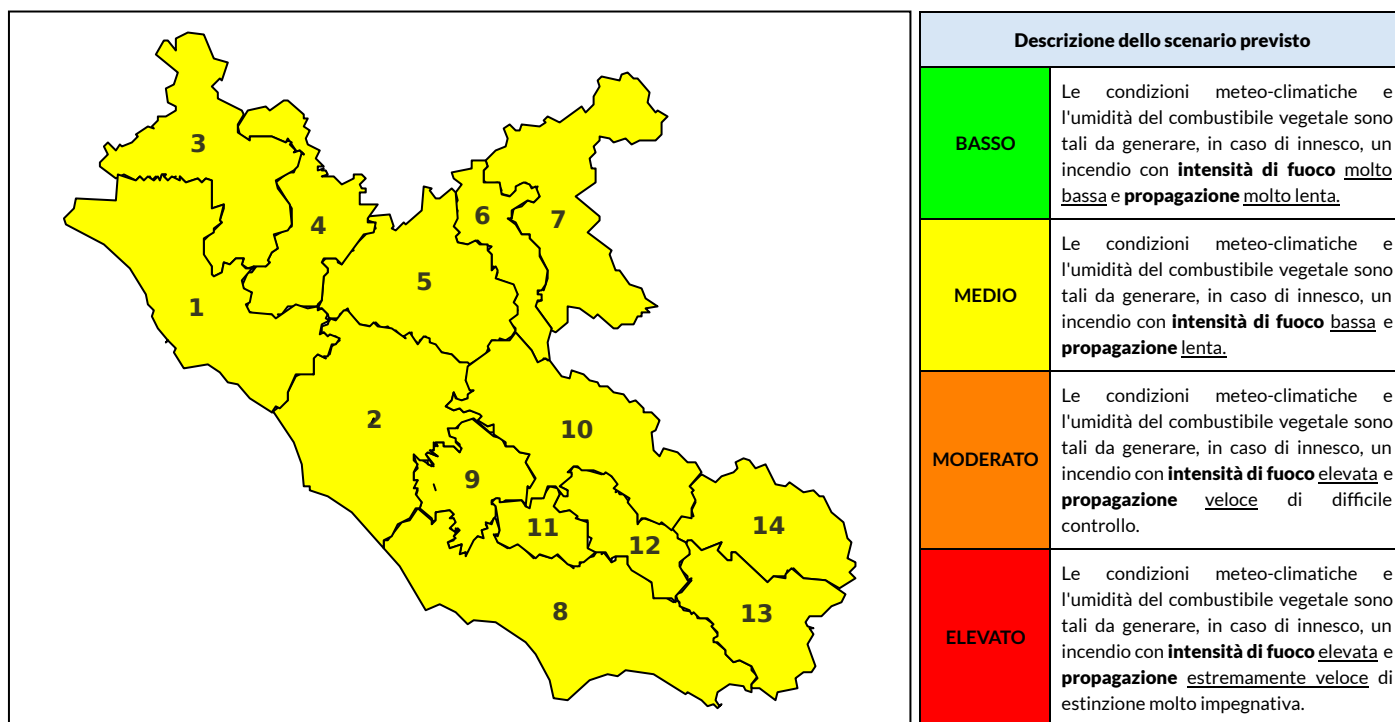

BOLLETTINO DI PERICOLOSITA' DA INCENDI BOSCHIVI

Previsioni per oggi 6-7-2024

Livello di pericolosità da incendio boschivo per Zona di Allerta AIB

Bollettino emesso nel periodo della campagna AIB Lazio sulla base del modello previsionale RISICOLazio, sviluppato in collaborazione con Fondazione CIMA, che fornisce un supporto per la valutazione della Pericolosità da incendio boschivo aggregata sulle Zone di Allerta AIB, approvate come parte integrante del Piano AIB Lazio 2020-2022 con DGR n° 270 del 15/05/2020. Il dettaglio della distribuzione dei Comuni nelle Zone AIB è consultabile al link https://protezionecivile.regione.lazio.it/zone_allerta_aib_comuni/. Le Norme Comportamentali per la popolazione sono consultabili al link https://protezionecivile.regione.lazio.it/norme_comportamentali_aib/.

Zona AIB	1	2	3	4	5	6	7	8	9	10	11	12	13	14
Livello Pericolosità	MEDIO	MEDIO	MEDIO	MEDIO	MEDIO	MEDIO	MEDIO	MEDIO	MEDIO	MEDIO	MEDIO	MEDIO	MEDIO	MEDIO

NOTE

BOLLETTINO DI PERICOLOSITA' DA INCENDI BOSCHIVI

Previsioni per domani 7-7-2024

Livello di pericolosità da incendio boschivo per Zona di Allerta AIB

Bollettino emesso nel periodo della campagna AIB Lazio sulla base del modello previsionale RISICOLazio, sviluppato in collaborazione con Fondazione CIMA, che fornisce un supporto per la valutazione della Pericolosità da incendio boschivo aggregata sulle Zone di Allerta AIB, approvate come parte integrante del Piano AIB Lazio 2020-2022 con DGR n° 270 del 15/05/2020. Il dettaglio della distribuzione dei Comuni nelle Zone AIB è consultabile al link https://protezionecivile.regione.lazio.it/zone_allerta_aib_comuni/. Le Norme Comportamentali per la popolazione sono consultabili al link https://protezionecivile.regione.lazio.it/norme_comportamentali_aib/.

Zona AIB	1	2	3	4	5	6	7	8	9	10	11	12	13	14
Livello Pericolosità	MEDIO	MEDIO	MEDIO	MEDIO	MEDIO	MEDIO	BASSO	MEDIO	MEDIO	MEDIO	MEDIO	MEDIO	MEDIO	MEDIO